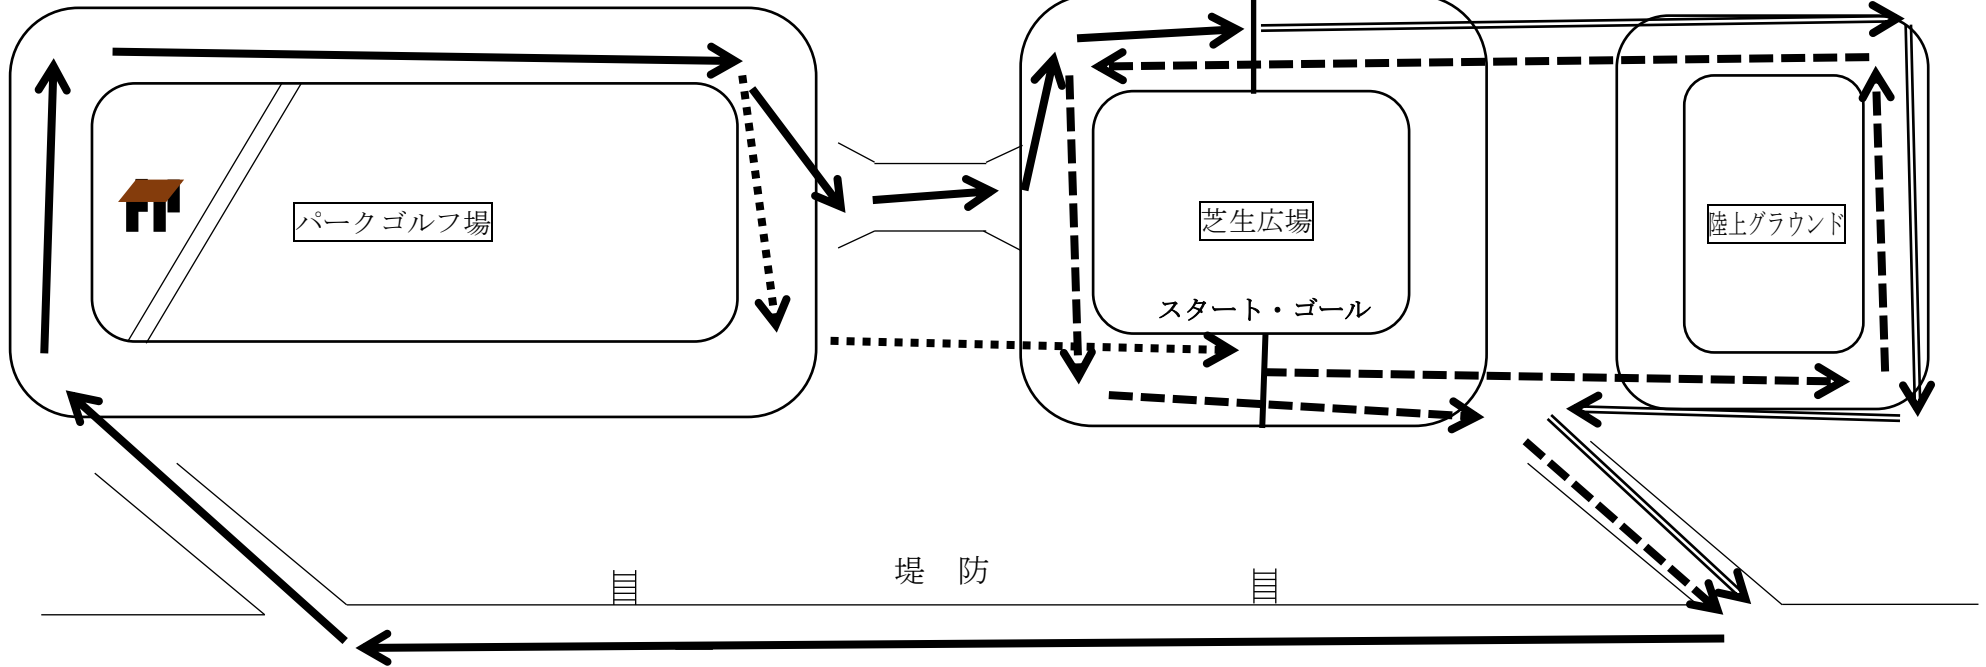

清水町駅伝大会コース図

← 徳倉橋

大平 ⇒

狩野川

中継所

- > → 第1走者
- ==> → 第2走者以降
- ==> →> 最終ランナー